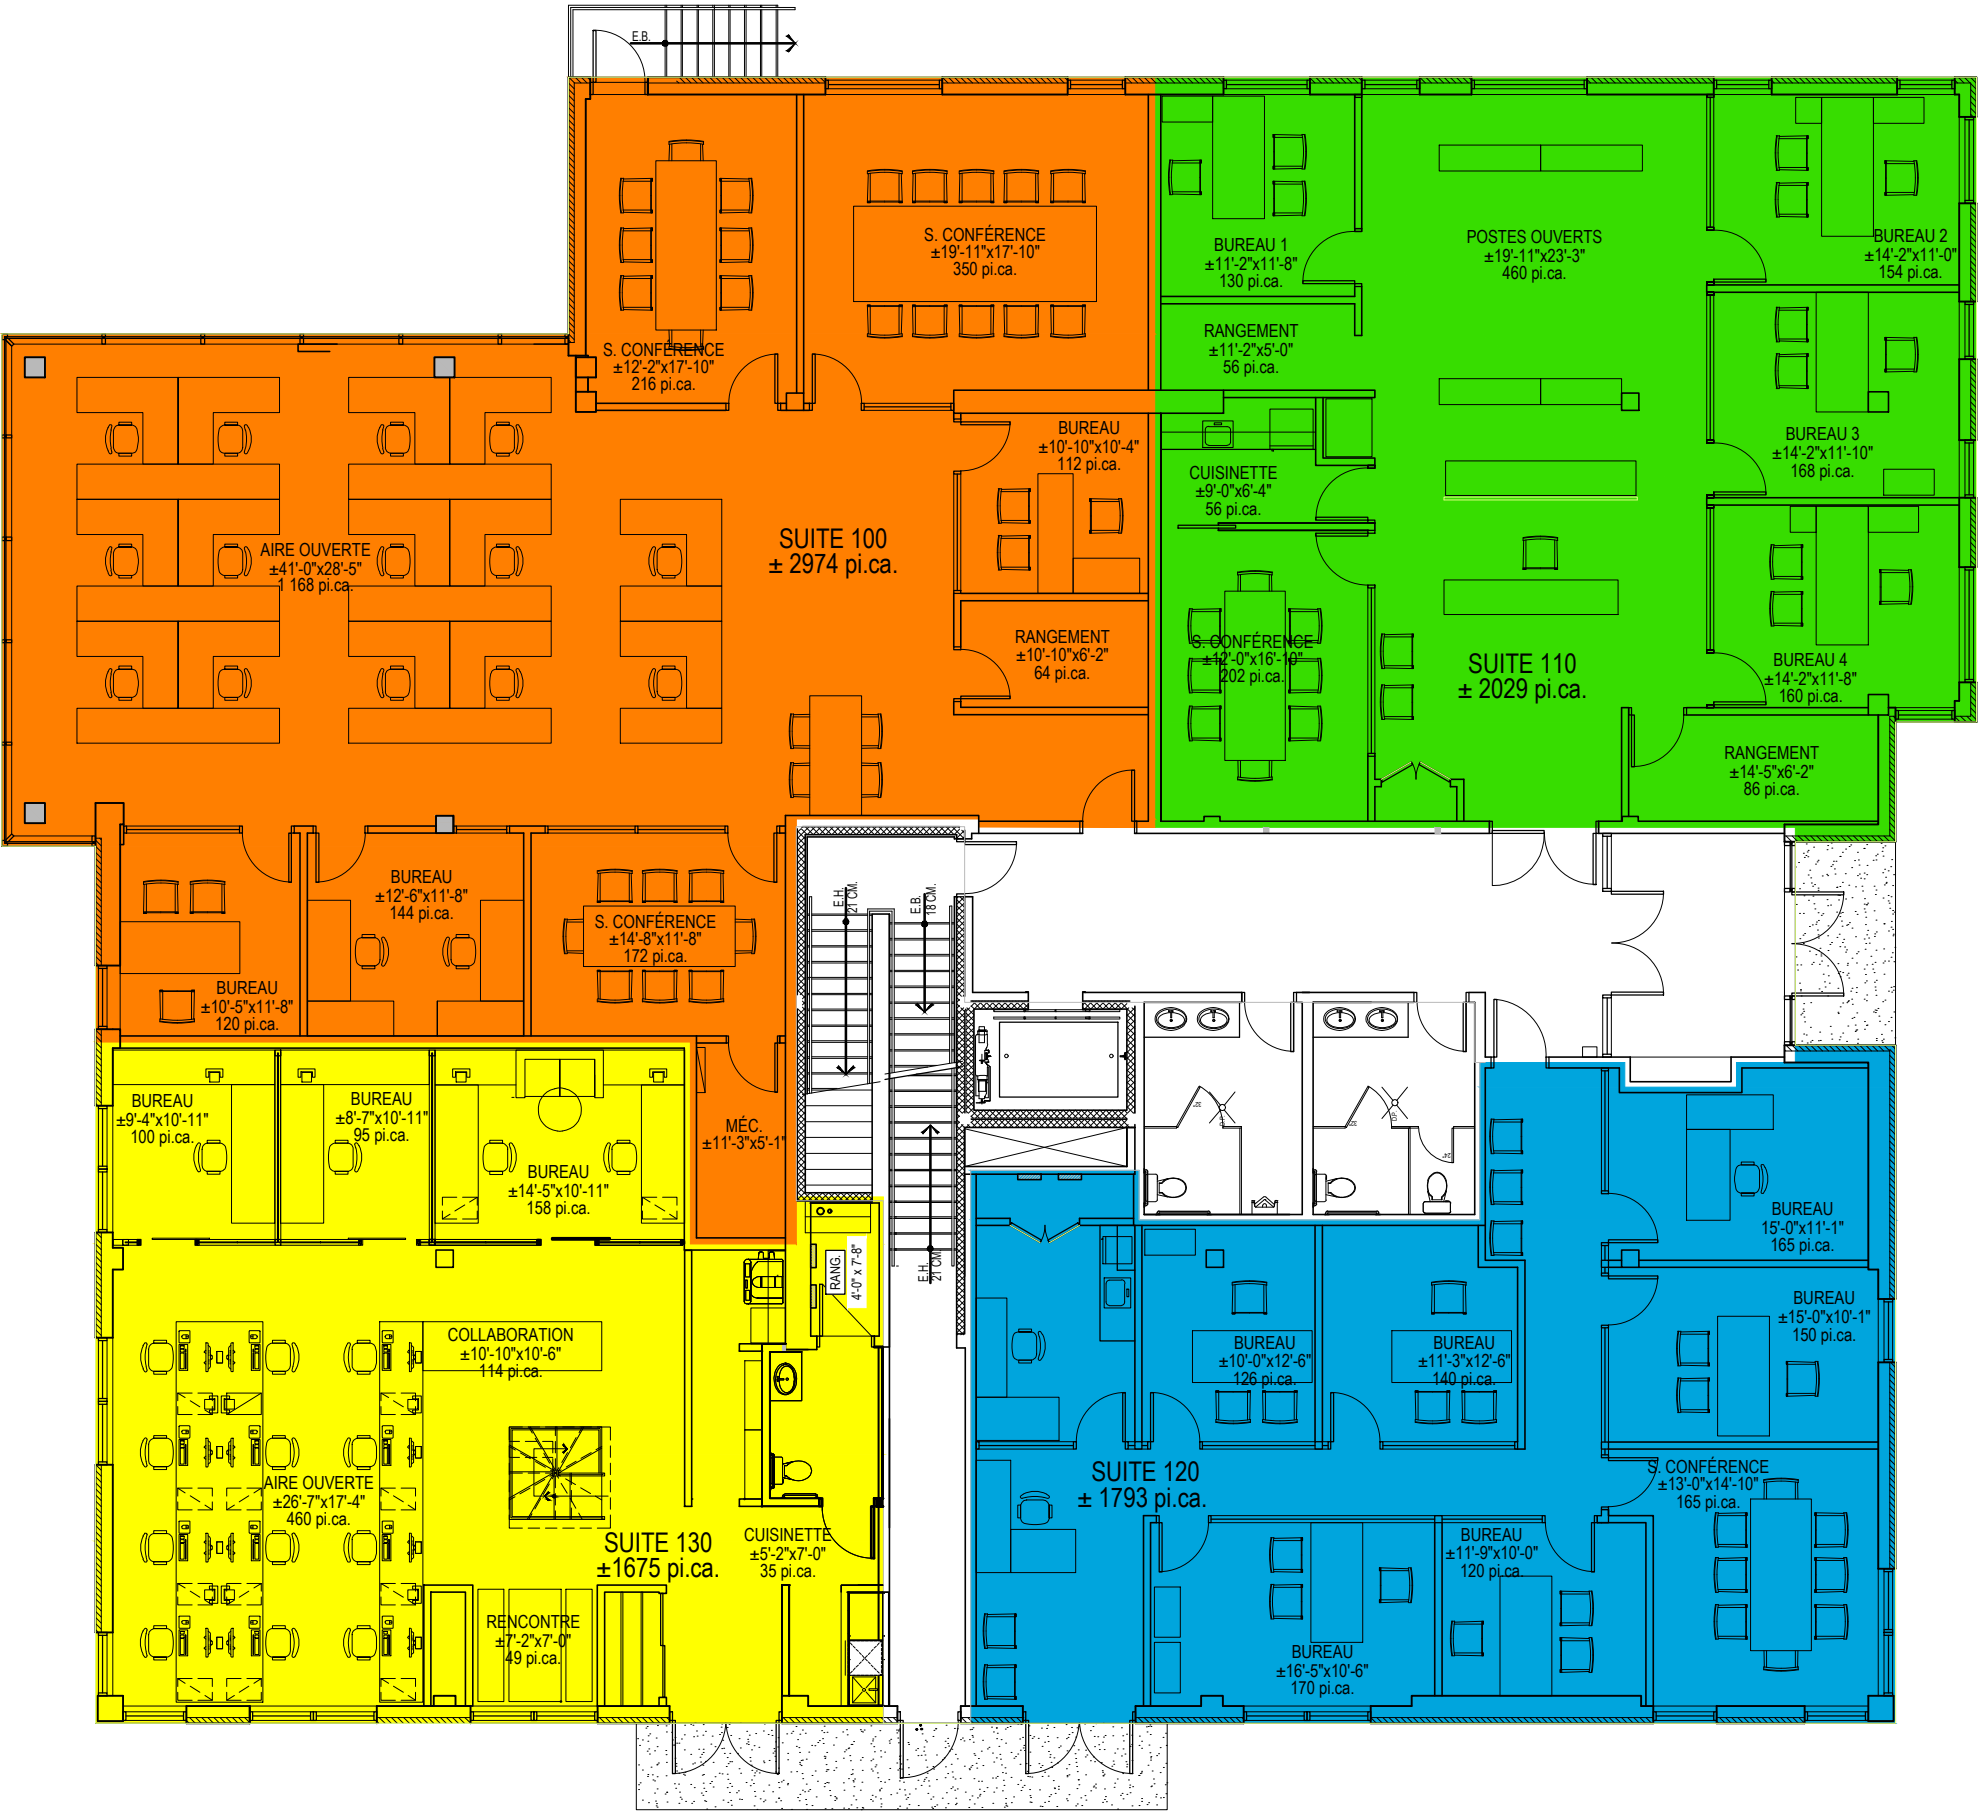

DISTRICT 23 PH.1

NIVEAU 1

Étage Brut:
9 749,2 pi.ca.